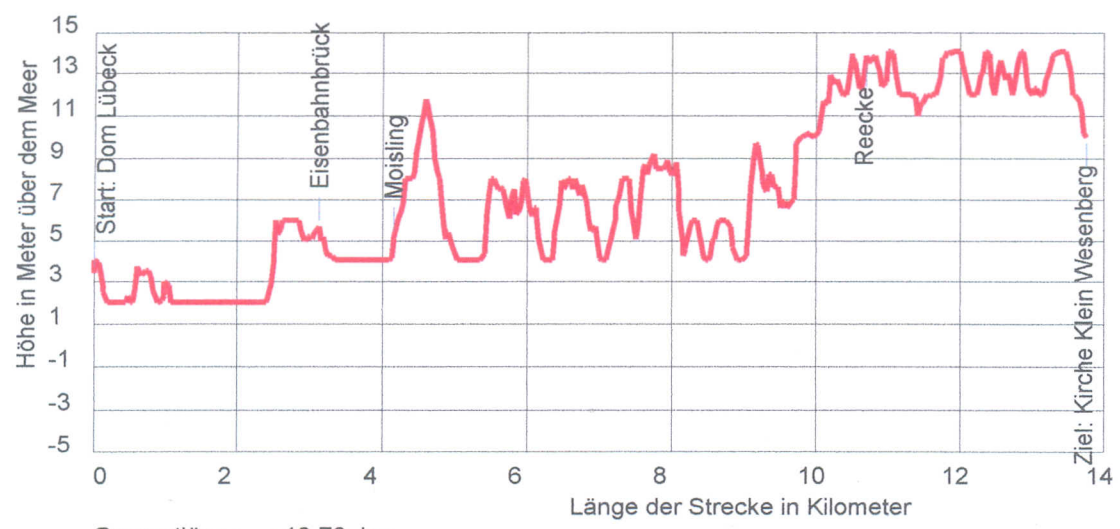

Jakobsweg (Via Baltika)

Teilstück Lübeck – Klein Wesenberg

14 km

Gesamtlänge : 13.76 km
 Minimale Höhe : 2 m
 Maximale Höhe : 14 m
 Summe Steigungen : 74.91 m
 Summe Gefälle : 68.37 m