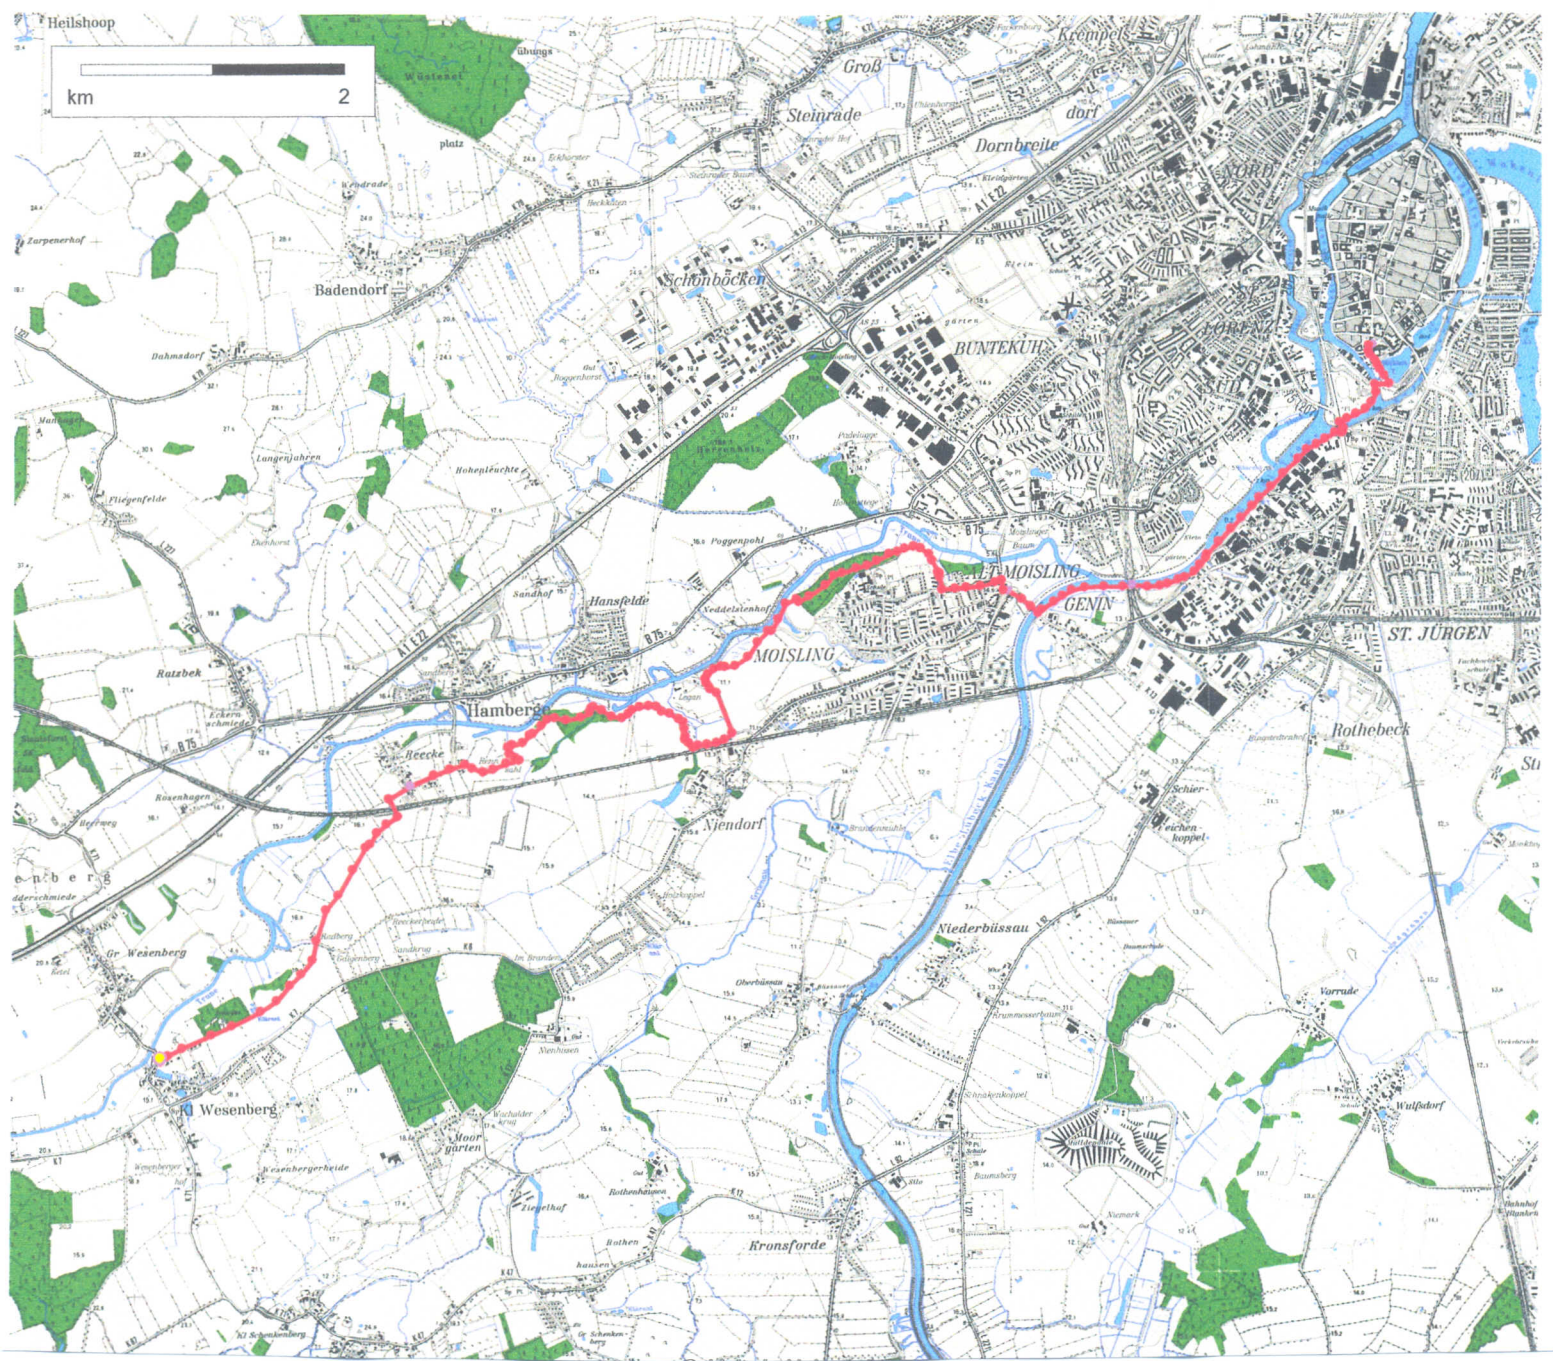

Jakobsweg (Via Baltika)

Teilstück Lübeck – Klein Wesenberg

14 km

Gesamtlänge : 13.76 km
 Minimale Höhe : 2 m
 Maximale Höhe : 14 m
 Summe Steigungen : 74.91 m
 Summe Gefälle : 68.37 m